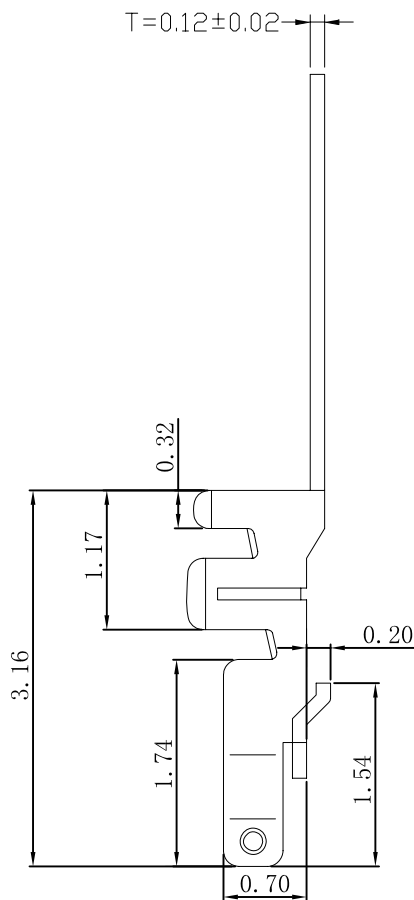

RoHS

REVISION DATE		
ITEM	DESCRIPTION	DATE
A	Issue	

SEC A-A

SEC B-B

SEC C-C

TERMINAL

- Material: Phosphor Bronze/Brass
- Finish: Tin-plated/Gold-plated

投影 (PROJECT)		公差 (TOLERANCE)
单位 (UNIT)	mm	0 ±0.40
比例 (SCALE)	FIT	0.0 ±0.30
版本 (EDITION)	A	0.00 ±0.20
日期 (DATE)	2013 06 05	0.000 ±0.05

东莞市乔业电子有限公司
DONG GUAN CHYAO YEE (JVT) CONNECTORS CO., LTD.

绘图 (DRAWN)	TONY	品号 (PART NO)	JVT1224HXX-XXXX	页次 (PAGE)
审核 (CHECKED)	CHEN	图号 (DRAW NO)	054-1224-01	1/1
核准 (APPROVE)		品名 (NAME)	MLX 1.2mm HSG	