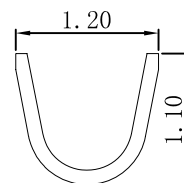

RoHS

REVISION DATE		
ITEM	DESCRIPTION	DATE
A	Issue	

SEC A-A

SEC B-B

SEC C-C

TERMINAL

- Material: Phosphor Bronze/Brass
- Finish: Tin-plated/Gold-plated

投影 (PROJECT)		公差 (TOLERANCE)
单位 (UNIT)	mm	0 ±0.40
比例 (SCALE)	FIT	0.0 ±0.30
版本 (EDITION)	A	0.00 ±0.20
日期 (DATE)	2013 06 05	0.000 ±0.05