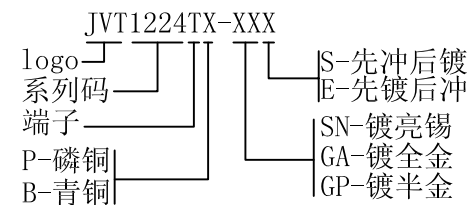

RoHS

REVISION DATE		
ITEM	DESCRIPTION	DATE
A	Issue	

SEC A-A

SEC B-B

SEC C-C

TERMINAL

- Material: Phosphor Bronze/Brass
- Finish: Tin-plated/Gold-plated

投影 (PROJECT)		公差 (TOLERANCE)
单位 (UNIT)	mm	0 ±0.40
比例 (SCALE)	FIT	0.0 ±0.30
版本 (EDITION)	A	0.00 ±0.20
日期 (DATE)	2013 06 05	0.000 ±0.05