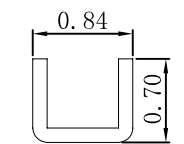

RoHS

REVISION DATE		
ITEM	DESCRIPTION	DATE
A	Issue	

SEC A-A

SEC B-B

SEC C-C

TERMINAL

- Material: Phosphor Bronze/Brass
- Finish: Tin-plated/Gold-plated

投影 (PROJECT)		公差 (TOLERANCE)
单位 (UNIT)	mm	0 ±0.40
比例 (SCALE)	FIT	0.0 ±0.30
版本 (EDITION)	A	0.00 ±0.20
日期 (DATE)	2013 06 05	0.000 ±0.05