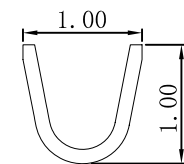

RoHS

REVISION DATE		
ITEM	DESCRIPTION	DATE
A	Issue	

SEC A-A

SEC B-B

SEC C-C

TERMINAL

- Material: Phosphor Bronze/Brass
- Finish: Tin-plated/Gold-plated

投影 (PROJECT)		公差 (TOLERANCE)
单位 (UNIT)	mm	0 ±0.40
比例 (SCALE)	FIT	0.0 ±0.30
版本 (EDITION)	A	0.00 ±0.20
日期 (DATE)	2013 06 05	0.000 ±0.05