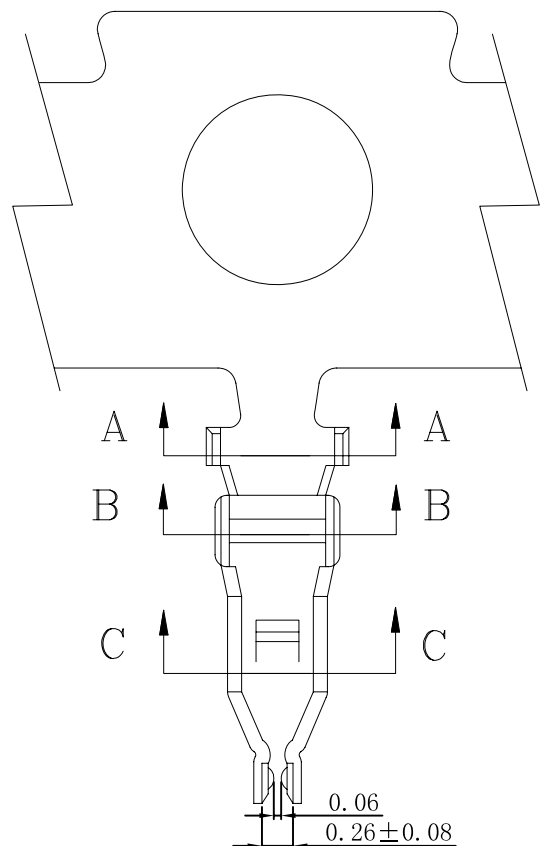

RoHS

REVISION DATE		
ITEM	DESCRIPTION	DATE
A	Issue	

SEC A-A

SEC B-B

SEC C-C

TERMINAL

- Material: Phosphor Bronze/Brass
- Finish: Tin-plated/Gold-plated

投影 (PROJECT)		公差 (TOLERANCE)
单位 (UNIT)	mm	0 ±0.40
比例 (SCALE)	FIT	0.0 ±0.30
版本 (EDITION)	A	0.00 ±0.20
日期 (DATE)	2013 06 05	0.000 ±0.05

东莞市乔业电子有限公司
DONG GUAN CHYAO YEE (JVT) CONNECTORS CO., LTD.

绘图 (DRAWN)	TONY	品号 (PART NO)	JVT1224HXX-XXXX	页次 (PAGE)
审核 (CHECKED)	CHEN	图号 (DRAW NO)	054-1224-01	1/1
核准 (APPROVE)		品名 (NAME)	MLX 1.2mm HSG	